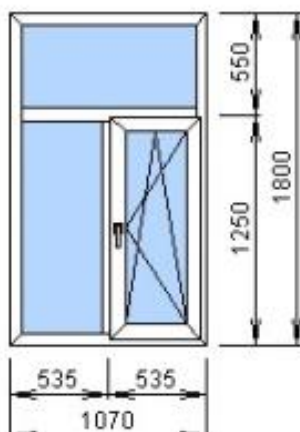

ОКНА И ДВЕРИ ПВХ, РАСПРОДАЖА

Счет: 8941 Изделие: 1

Вrusbox
окно 60 / 3
белый

brb 101010600 бел
brb 101030780 бел
brb 101020600 бел
(4x10x4x10x4) 32

Изделие №1 Количество 1 шт.

3000 руб

Счет: 8941 Изделие: 2