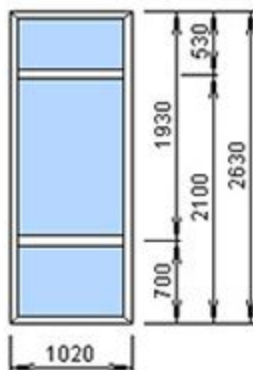

Rehau
окно BLITZ (EURO D)
(бел)/2065021мах

rh 554009 бел/махар
rh 554039 бел/махар
(4x24x4) 32

Изделие №2 Количество 1 шт.

2000 руб с улицы ламинация махагон

Счет: 8941 Изделие: 3