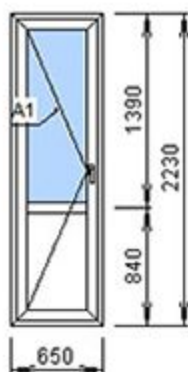

# ОКНА И ДВЕРИ ПВХ, РАСПРОДАЖА

Счет: 8941 Изделие: 1

Вrusbox  
дверь балк 60 / 3  
белый

brb 101010600 бел  
brb 101030780 бел  
brb 101020600 бел  
Сэндвич 24 мм  
A1 - (4x24x4) 32

Изделие №1 Количество 1 шт.