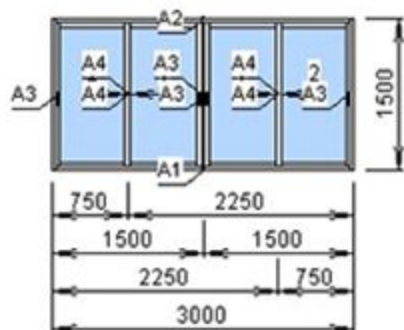

Счет: 8941 Изделие: 7

Provedal
С 640
раздвижка облеченна
белый

pr С640/03 X облебелый
pr С640/12 облебелый
Стекло 4 мм
A1 - pr С640/02X облебелый
A2 - pr С640/01X облебелый
A3 - pr С640/10 X облебелый
A4 - pr С640/11X облебелый

Изделие №7 Количество 1 шт.

6 500 руб. возможно изготовление меньших размеров, цвет молочный