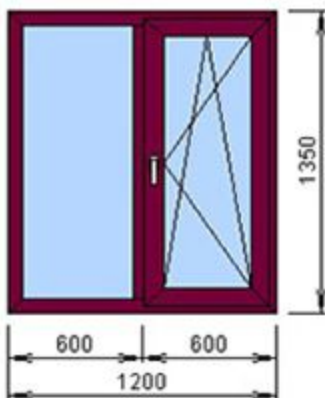

Счет: 8941 Изделие: 19

Изделие №19 Количество 1 шт.

Brusbox
окно 70 / 5
2065021 мах

brb 105010600мах
brb 105030780мах
brb 105020600мах
(4x10x4x10x4) 32

6 500 руб. ламинация с двух сторон, возможно изготовление меньших размеров

Счет: 8941 Изделие: 20