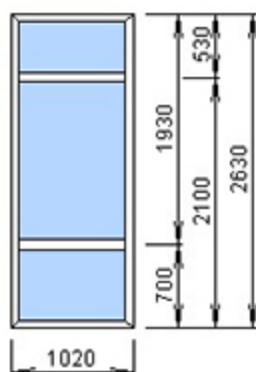

ОКНА И ДВЕРИ ПВХ, РАСПРОДАЖА

Счет: 8941 Изделие: 1

Rehau
окно BLITZ (EURO D)
(бел)/2065021маг

rh 554009 бел/маг
rh 554039 бел/маг
(4x24x4) 32

Изделие №1 Количество 1 шт.

2000 руб с улицы ламинация махагон

Счет: 8941 Изделие: 2