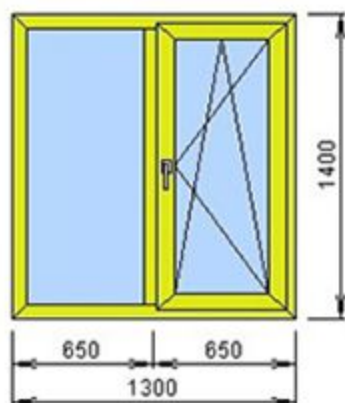

Rehau
окно Brill Design
2178001 дз в мас

rh 550000дз кар м
rh 550020дз кар м
rh 550060дз кар м
(4x14x4x14x4) 40

Изделие №12 Количество 2 шт.

8000 руб за 1 шт, возможно изготовление меньших размеров, штапик прямой, основа профиля темная