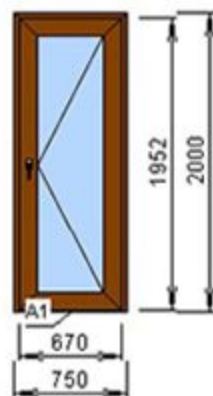

Счет: 8941 Изделие: 4

Изделие №4 Количество 1 шт.

Rehau  
входная дверь TD  
3167004 мор д/(бел)

rh 554042 мор д/бел  
rh 541150 мор д/бел  
(4x24x4) 32  
A1 - brb 40301025

**11 000 руб.** ламинация с улицы, наж гар, можно  
размерами меньше, однозап. замок + личина кл-кл  
(возможен импост)

Счет: 8941 Изделие: 5

Изделие №5 Количество 1 шт.

Rehau  
входная дверь Brill  
3167004 д мор2 емасс

rh 550000 дуб м2 к м  
rh 550160 дуб м2 к м  
(4x14x4x14x4) 40  
A1 - rh 243259

**6 000 руб.** ламинация в массе, створка Z, наж гар,  
можно размерами меньше, можно добавить импост,  
возможен пластиковый порог, однозапорный замок с  
личиной кл-кл