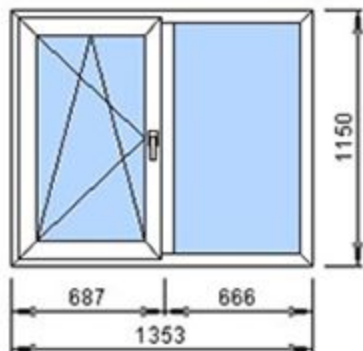

Счет: 8941 Изделие: 10

Вrusbox
окно 60 / 3
белый

brb 101010600 бел
brb 101030780 бел
brb 101020600 бел
(4x10x4x10x4) 32

Изделие №10 Количество 1 шт.

3000 руб

Счет: 8941 Изделие: 11