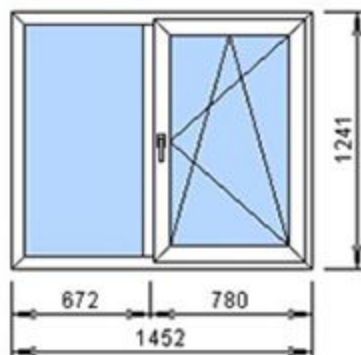

Счет: 6930 Изделие: 10

Врусbox (арм 1.2)
окно 60 / 3
белый

brb 101010600" бел
brb 101030780" бел
brb 101020600" бел
Без зап. 32

Изделие №10 Количество 1 шт.

3000 руб. стеклопакеты 603x1151 и 607x1046

Счет: 6930 Изделие: 11