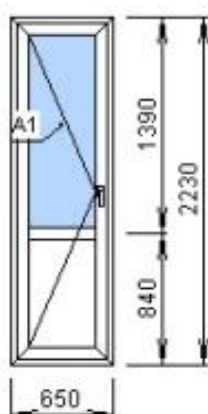

Вrusbox
дверь балк 60 / 3
белый

brb 101010600 бел
brb 101030780 бел
brb 101020600 бел
Сэндвич 24 мм
A1 - (4x24x4) 32

Изделие №2 Количество 1 шт.

3000 руб.

Счет: 8941 Изделие: 3

Вrusbox
окно 60 / 3
белый

brb 101010600 бел
brb 101030780 бел
brb 101020600 бел
(4x24x4) 32