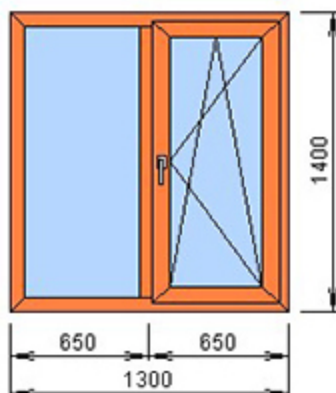

Счет: 8941 Изделие: 9

Rehau
окно Brill Design
2178007 OPEX В МАС

rh 550000орех в мас
rh 550020орех в мас
rh 550060орех в мас
(4x14x4x14x4) 40

8000 руб за 1 шт, возможно изготовление меньших размеров, штапик прямой, основа профиля темная

Изделие №9 Количество 1 шт.