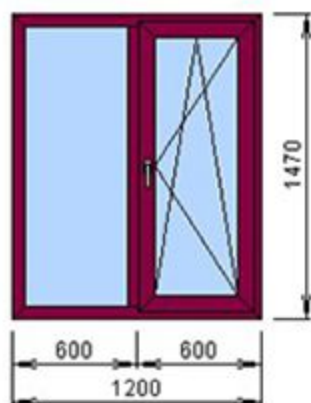

Счет: 8941 Изделие: 9

Rehau
окно BLITZ (EURO D)
2065021/3069041

rh 554009max/rop coc
rh 554039max/rop coc
rh 554029max/rop coc
(4x24x4) 32

Изделие №9 Количество 1 шт.

4 500 руб, внутри махагон, с улицы горная сосна, возможно изготовление меньших размеров