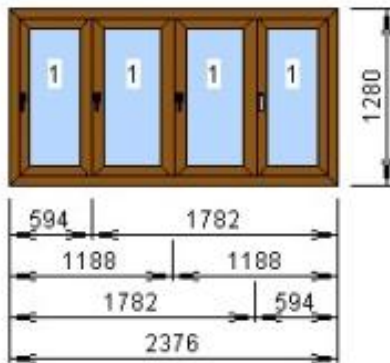

Счет: 8941 Изделие: 7

Rehau
портал FS гарм-ка 60
3167004 дуб мор

rh 554082 дуб. морен.
rh 554081 арм45 дуб. морен.
Без зап. 32

Изделие №7 Количество 1 шт.

7000 гармошка, цветное с двух сторон. 2 стекла 32 мм