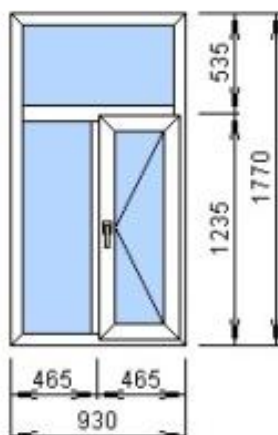

Вrusbox
дверь балк 60 / 3
белый

brb 101010600 бел
brb 101030780 бел
brb 101020600 бел
Сэндвич 24 мм
A1 - (4x24x4) 32

Изделие №2 Количество 1 шт.

3000 руб.

Счет: 8941 Изделие: 3

Вrusbox
окно 60 / 3
белый

brb 101010600 бел
brb 101030780 бел
brb 101020600 бел
(4x24x4) 32