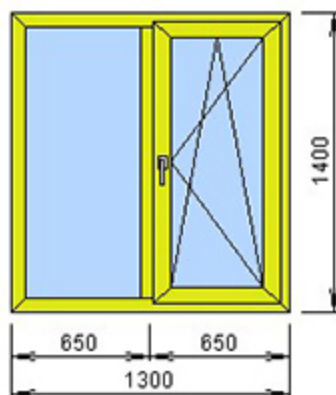

Счет: 8941 Изделие: 6

Rehau
окно Brill Design
2178001 д з в мас

rh 550000 д з кар м
rh 550020 д з кар м
rh 550060 д з кар м
(4x14x4x14x4) 40

8000 руб за 1 шт, возможно изготовление меньших размеров, штапик прямой, основа профиля темная

Изделие №6 Количество 2 шт.