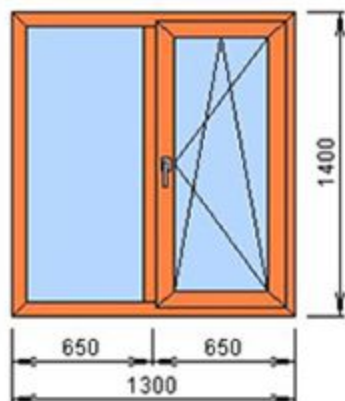

Rehau
окно Brill Design
2178007 OPEX В MAC

rh 550000орех в мас
rh 550020орех в мас
rh 550060орех в мас
(4x14x4x14x4) 40

Изделие №17 Количество 1 шт.

8000 руб за 1 шт, возможно изготовление меньших
размеров, штапик прямой, основа профиля темная

Счет: 8941 Изделие: 18