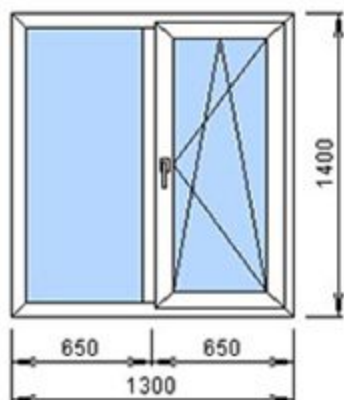

Счет: 8941 Изделие: 14

Rehau
окно Brill Design
белый

rh 550000 бел
rh 550020 бел
rh 550060 бел
(4x14x4x14x4) 40

Изделие №14 Количество 1 шт.

5500 руб , возможно изготовление меньших размеров, штапик прямой