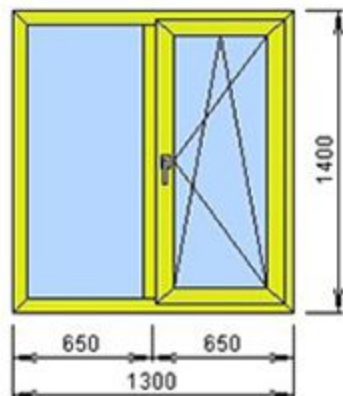

Rehau
окно Brill Design
2178001 дэ в мас

rh 550000дэ кар м
rh 550020дэ кар м
rh 550060дэ кар м
(4x14x4x14x4) 40

Изделие №11 Количество 2 шт.

8000 руб за 1 шт, возможно изготовление меньших размеров, штапик прямой, основа профиля темная

Счет: 8941 Изделие: 12