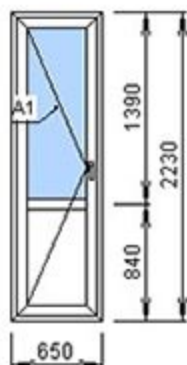

# ОКНА И ДВЕРИ ПВХ, РАСПРОДАЖА

Счет: 8941 Изделие: 1

Brusbox  
дверь балк 60 / 3  
белый

brb 101010600 бел  
brb 101030780 бел  
brb 101020600 бел  
Сэндвич 24 мм  
A1 - (4x24x4) 32

Изделие №1 Количество 1 шт.

Счет: 8941 Изделие: 5

Изделие №5 Количество 1 шт.

Rehau  
входная дверь Brill  
3167004 д мор2 в масс  
  
rh 550000дуб м2 к м  
rh 550160дуб м2 к м  
(4x14x4x14x4) 40  
A1 - rh 243259

**6 000 руб.** ламинация в массе, створка Z, наж гар,  
можно размерами меньше, можно добавить импост,  
возможен пластиковый порог, однозапорный замок с  
личинкой кл-кл