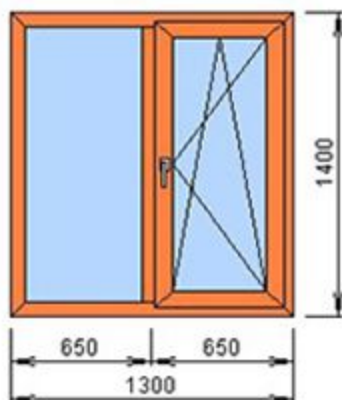

Счет: 8941 Изделие: 16

Изделие №16 Количество 1 шт.

Rehau
окно Brill Design
2178007 OPEX В МАС

rh 550000орех в мас
rh 550020орех в мас
rh 550060орех в мас
(4x14x4x14x4) 40

8000 руб за 1 шт, возможно изготовление меньших размеров, штапик прямой, основа профиля темная

Счет: 8941 Изделие: 17