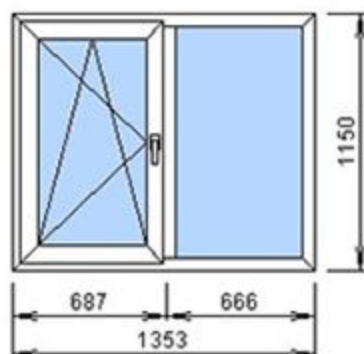

Счет: 8941 Изделие: 9

Brusbox
окно 60 / 3
белый

brb 101010600 бел
brb 101030780 бел
brb 101020600 бел
(4x10x4x10x4) 32

Изделие №9 Количество 1 шт.

3000 руб