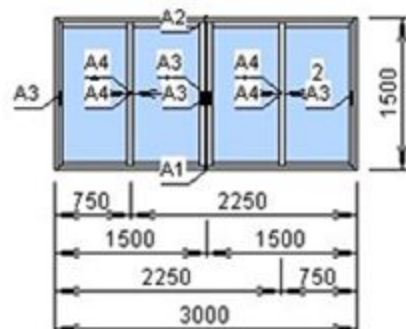

Счет: 8941 Изделие: 7

Provedal
С 640
раздвижка облеченна
белый

pr С640/03 X облегбелый
pr С640/12 облегбелый
Стекло 4 мм
A1 - pr С640/02X облегбелый
A2 - pr С640/01X облегбелый
A3 - pr С640/10 X облегбелый
A4 - pr С640/11X облегбелый

Изделие №7 Количество 1 шт.

6 500 руб. возможно изготовление меньших размеров, цвет молочный