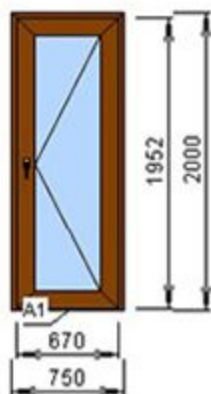

Rehau  
входная дверь TD  
2178007орех/(бел)

rh 554042орех/бел  
rh 541150орех/бел  
(4x24x4) 32  
A1 - brb 40301025

Изделие №3 Количество 1 шт.

11 000 руб. ламинация с улицы, наж гар, можно  
размерами меньше, однозап. замок + личина кл-кл  
(возможен импост)

Счет: 8941 Изделие: 4

Изделие №4 Количество 1 шт.

Rehau  
входная дверь TD  
3167004 мор д/(бел)  
  
rh 554042мор д/бел  
rh 541150мор д/бел  
(4x24x4) 32  
A1 - brb 40301025

**11 000 руб.** ламинация с улицы, наж гар, можно  
размерами меньше, однозап. замок + личина кл-кл  
(возможен импост)

Счет: 8941 Изделие: 5

Изделие №5 Количество 1 шт.

Rehau  
входная дверь Brill  
3167004 д мор2 в масс  
  
rh 550000дуб м2 к м  
rh 550160дуб м2 к м  
(4x14x4x14x4) 40  
A1 - rh 243259

**6 000 руб.** ламинация в массе, створка Z, наж гар,  
можно размерами меньше, можно добавить импост,  
возможен пластиковый порог, однозапорный замок с  
личинкой кл-кл