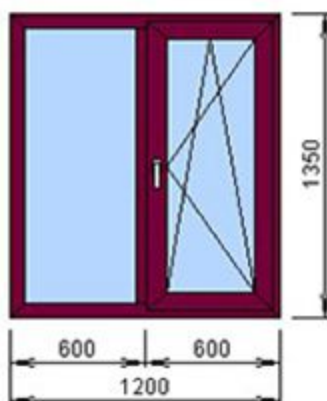

Изделие №18 Количество 1 шт.

Brusbox
окно 70 / 5
2065021 мах

brb 105010600мах
brb 105030780мах
brb 105020600мах
(4x10x4x10x4) 32

6 500 руб. ламинация с двух сторон, возможно изготовление меньших размеров